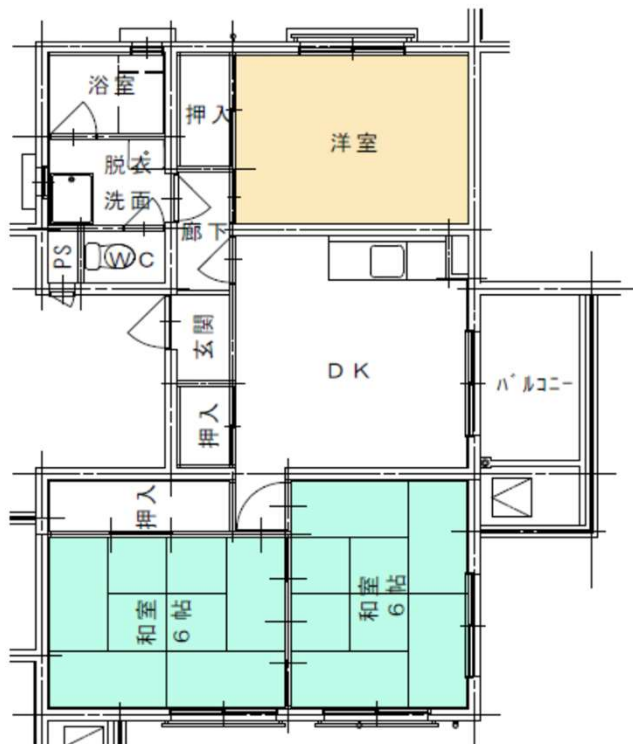

外観

### 三重団地 2-6棟 303号

所在地：京泊2丁目2番6  
 面積：64.55㎡  
 間取り：3LDK(6・6・6(洋)・8.4LDK)  
 設備等：バランス釜・シャワー  
 電気容量：30Aが上限です  
 ガス種類：都市G

現状と図・写真が異なっていた場合には、現状を優先します。

洗面

和室

浴室

便所

台所